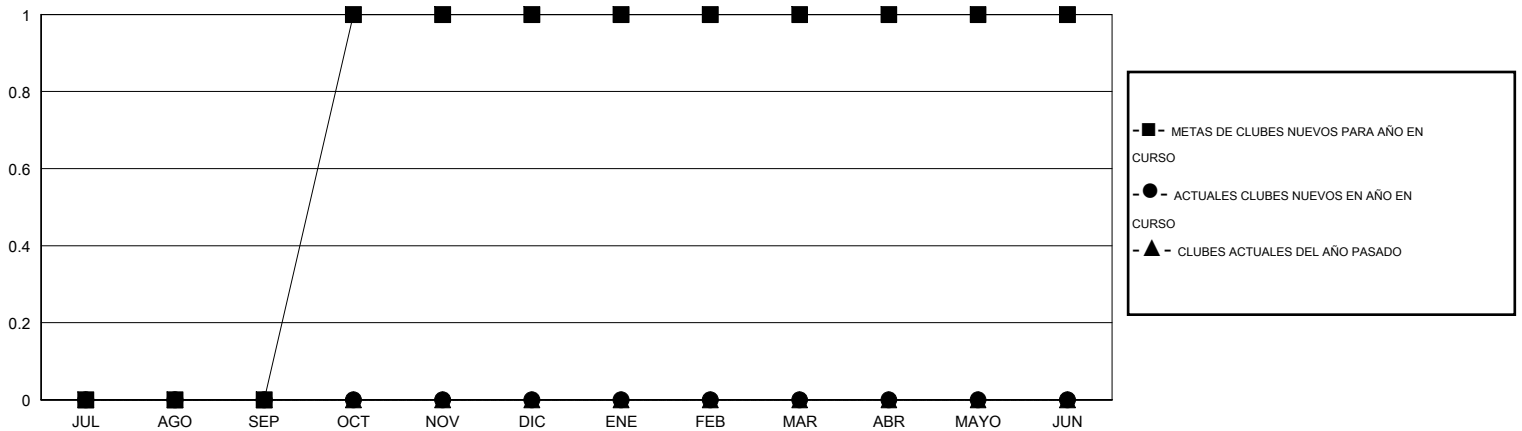

# MONTHLY MEMBERSHIP PROGRESS REPORT

District T 2

Results as of: 12/31/2016

GMT: Pedro Marrello

UBICACIÓN CHILE

GMT DE AE 3

Clubes					socios				
RESULTADOS DE 2016-2017					RESULTADOS DE 2016-2017				
TRIMESTRE	META DE CLUBES NUEVOS	NUEVOS CLUBES	CLUBES DADOS DE BAJA	GANANCIA/PÉRDIDA NETA	TRIMESTRE	META DE SOCIOS NUEVOS	SOCIOS FUNDADORES Y NUEVOS SOCIOS AÑADIDOS	SOCIOS DADOS DE BAJA	GANANCIA/PÉRDIDA NETA
JUL/AGO/SEP	0	0	0	0	JUL/AGO/SEP	0	12	29	-17
OCT/NOV/DIC	1	0	0	0	OCT/NOV/DIC	30	9	33	-24
ENE/FEB/MAR	0	0	0	0	ENE/FEB/MAR	5	0	0	0
ABR/MAYO/JUN	0	0	0	0	ABR/MAYO/JUN	15	0	0	0

METAS Y CIFRA ACUMULATIVA DE CLUBES NUEVOS

METAS Y CIFRA ACUMULATIVA DE SOCIOS

CLUBES DADOS DE BAJA: 0	11 CLUBS OF 47 AÑADIERON 1 O MÁS SOCIOS NUEVOS	<u>DISTRIBUCIÓN POR SEXO</u>
		MASCULINO 362 (62.74%)
		FEMENINO 215 (37.26%)
<u>SOCIOS DADOS DE BAJA</u>	<a href="#">CLIC AQUÍ PARA DATOS DE SALUD DE CLUB</a>	SOCIOS EN UNIDAD FAMILIAR 0
FALLECIDOS 11		CABEZA DE FAMILIA 0
CLUB CANCELADO 0		NO ES CABEZA DE FAMILIA 0
OTRO 51		
TOTAL 62		