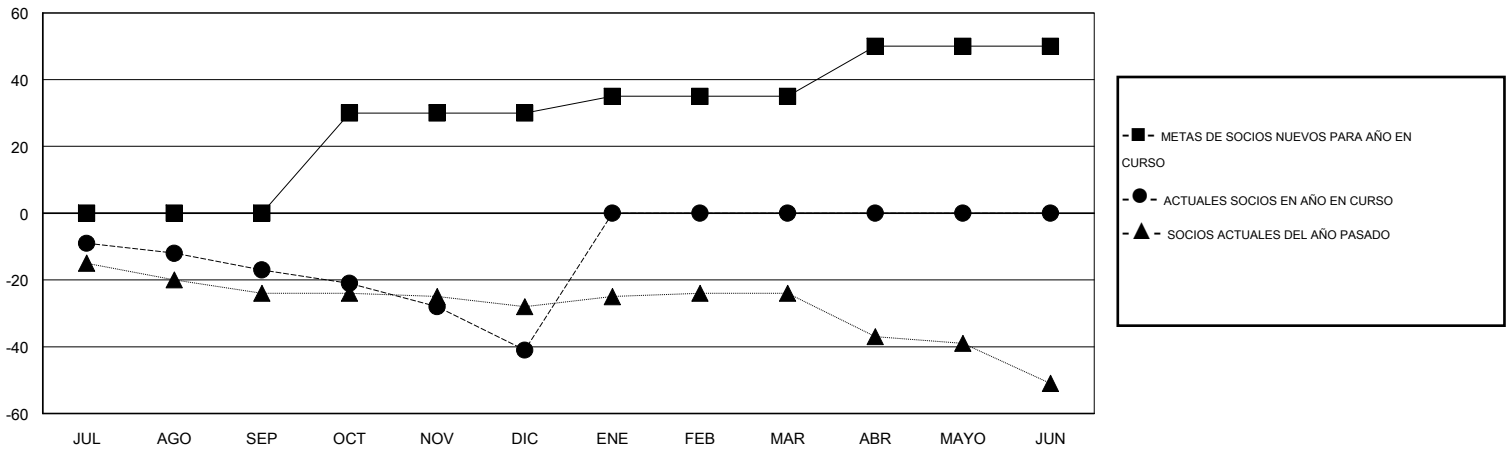

# MONTHLY MEMBERSHIP PROGRESS REPORT

District T 2

Results as of: 12/31/2016

GMT: Pedro Marrello

UBICACIÓN CHILE

GMT DE AE 3

Clubes					socios				
RESULTADOS DE 2016-2017					RESULTADOS DE 2016-2017				
TRIMESTRE	META DE CLUBES NUEVOS	NUEVOS CLUBES	CLUBES DADOS DE BAJA	GANANCIA/PÉRDIDA NETA	TRIMESTRE	META DE SOCIOS NUEVOS	SOCIOS FUNDADORES Y NUEVOS SOCIOS AÑADIDOS	SOCIOS DADOS DE BAJA	GANANCIA/PÉRDIDA NETA
JUL/AGO/SEP	0	0	0	0	JUL/AGO/SEP	0	12	29	-17
OCT/NOV/DIC	1	0	0	0	OCT/NOV/DIC	30	9	33	-24
ENE/FEB/MAR	0	0	0	0	ENE/FEB/MAR	5	0	0	0
ABR/MAYO/JUN	0	0	0	0	ABR/MAYO/JUN	15	0	0	0

METAS Y CIFRA ACUMULATIVA DE CLUBES NUEVOS

METAS Y CIFRA ACUMULATIVA DE SOCIOS

CLUBES DADOS DE BAJA: 0	11 CLUBS OF 47 AÑADIERON 1 O MÁS SOCIOS NUEVOS	<u>DISTRIBUCIÓN POR SEXO</u>
		MASCULINO 362 (62.74%)
		FEMENINO 215 (37.26%)
<u>SOCIOS DADOS DE BAJA</u>	<a href="#">CLIC AQUÍ PARA DATOS DE SALUD DE CLUB</a>	SOCIOS EN UNIDAD FAMILIAR 0
FALLECIDOS 11		CABEZA DE FAMILIA 0
CLUB CANCELADO 0		NO ES CABEZA DE FAMILIA 0
OTRO 51		
TOTAL 62		